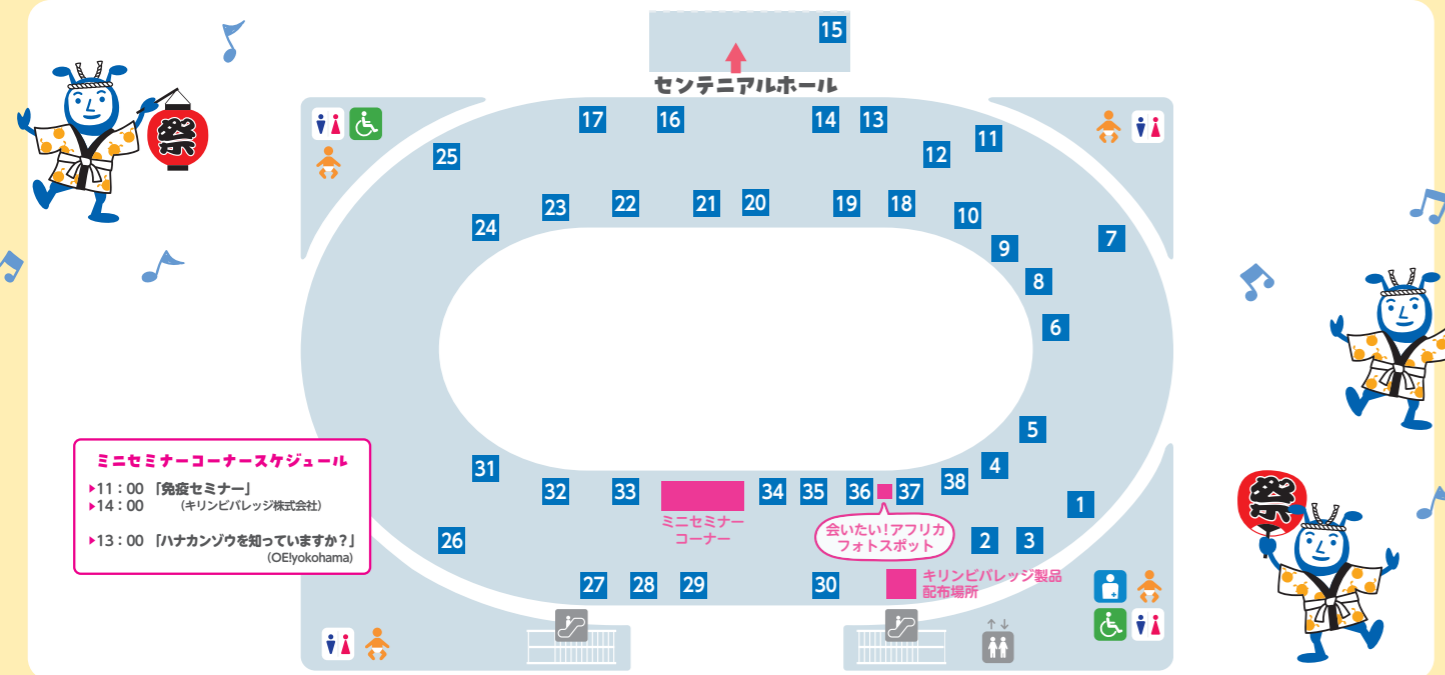

365日、24時間の救急医療を実施しております。

〒222-0036 横浜市港北区小机町3211 ☎045-474-8111(代)
http://www.yokohamah.johas.go.jp/

新横浜駅徒歩 1分
宴会・婚礼・宿泊・レストランなどのご利用に
http://gracehotel.jp
TEL : 045-474-5111

ミニセミナーコーナースケジュール
▶11:00 「免疫セミナー」
(キリンビバレッジ株式会社)
▶14:00 「ハナカンゾウを知っていますか?」
(OE!yokohama)