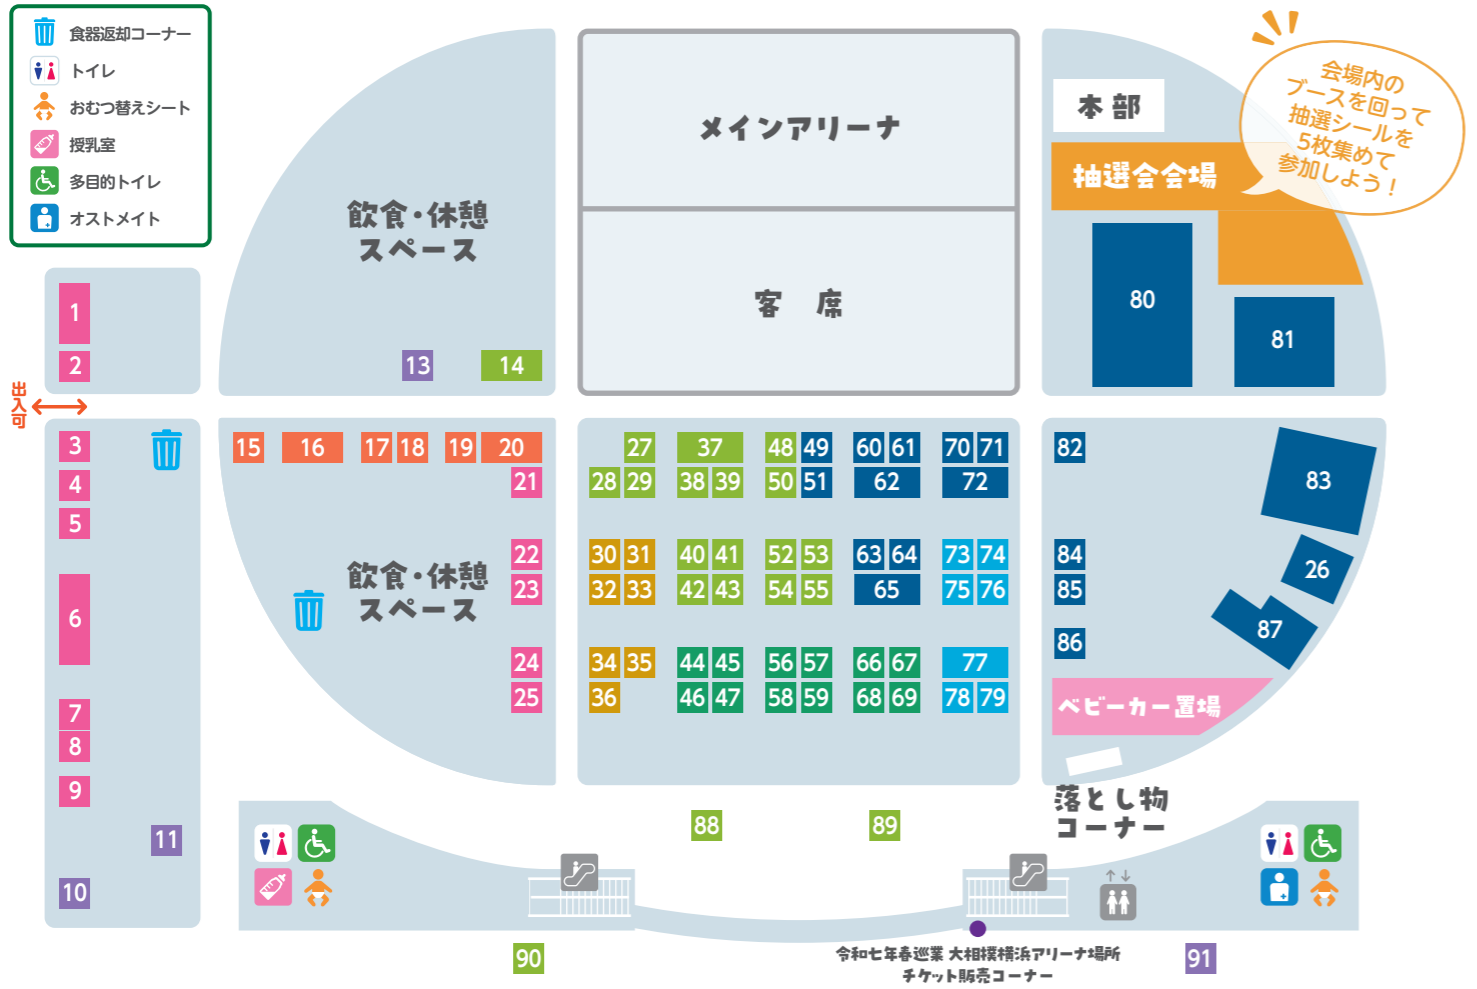

1. **生協ゾーン**
2. 15 生活協同組合パルシステム神奈川
     オリジナル商品の試飲試食など
   - 16 東都生活協同組合
     プリンジュース試飲試食 宅配PR
   - 17 生活クラブ生協
     国産のお正月品などの試飲試食
   - 18 生活クラブ共済・コープ共済
     共済のご案内
   - 19 コープ共済
     共済のお知らせなど
   - 20 生活協同組合ユーコープ
     活動紹介 ベジチェック 人気商品の試食
3. **展示ゾーン**
4. 10 自衛隊(神奈川)
     車両及び活動パネル展示、制服等試着等
   - 11 港北土木事務所
     ペイローダーの展示
   - 13 小机城の魅力
     小机城ジオラマ・城の古地図等の展示
   - 91 (一社)横浜建設業協会港北区会
     重機の展示・試乗

1. **GREENゾーン**
2. 44 昭和村
     野菜・農産物加工品の販売
   - 45 山梨県道志村
     道志村の特産品販売など
   - 46 資源循環局港北事務所
     お絵描き缶バッチ・フードドライブ
   - 47 省エネ・再エネで脱炭素な暮らし
     太陽光発電パネル展示等
   - 56 まいんどくらぶ
     オリジナル焼き菓子、各種ビン詰め等
   - 57 ハマッツ直販所
     横浜産農畜産物・加工品販売
   - 58 港北から盛り上げよう!GREEN×EXPO 2027
     GREEN×EXPO 2027 公式SNSをフォローしてくれた方に素敵な景品をプレゼント♪
   - 59 横浜発の新技术!ペロブスカイト太陽電池の展示
     脱炭素施策の普及啓発等
   - 66 「エシカル消費」ぬりえをやってみよう!
     エシカル消費をテーマにした塗絵
   - 67 Na-harvest(ナ・ハーベスト)
     北信州の旬の野菜、果物、加工品
   - 68 鶴見川わくわく水族館
     鶴見川からお魚たちがやってくる
   - 69 鶴見川流域水協議会・ふれあって流域鶴見川実行委員会
     鶴見川流域での水マスタープランの広報活動紹介等